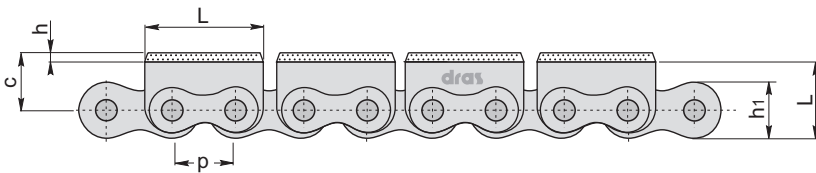

CATENE CON ALETTE A SQUADRA GOMMATE

CHAINS WITH RUBBER PROFILE

ALETTA A SQUADRA

SMALL AND LARGE ATTACHMENT

PROFILO AVVITATO IN P.E.

COD.	p	p	L	g	h	c	b1	h1
ISO	inch	mm	mm	mm	mm	mm	mm	mm
06B1 CR	3/8"	9,525	17,5	9,1	1,03	9,0	5,72	8,20
08B1 CR	1/2"	12,70	23,2	12,9	1,40	11,4	7,75	11,80
10B1 CR	5/8"	15,875	28,8	13,0	1,63	12,3	9,65	13,70

CATENA SINGOLA

COD.	p	p	L	b1	g	t	h	h1	c
ISO	inch	mm	mm	mm	mm	mm	mm	mm	mm
08B1CG	1/2	12,70	24,5	7,75	14,40	10	4,5	11,80	12,5
10B1CG	5/8	15,875	23,5	9,65	16,7	13,5	5,7	13,70	18,0
12B1CG	3/4	19,05	36	11,68	20,5	16,1	4	16,13	16,0
16B1CG	1	25,4	49,3	17,02	29,5	25,1	6	20,80	20,8

CATENA DOPPIA

COD.	p	p	L	b1	g	t	h	h1	c	pt
ISO	inch	mm	mm	mm	mm	mm	mm	mm	mm	mm
08B2CG	1/2	12,70	24,1	7,75	28,4	20,4	3,9	11,80	12,5	13,92
10B2CG	5/8	15,875	29	9,65	33	29,3	3	13,70	13,5	16,59
12B2CG	3/4	19,05	37,3	11,68	38,95	35,80	4	16,13	16	19,46

Esecuzione INOX per tutti gli attacchi a catalogo / INOX execution for every attacks on catalogue.

Catene pretese a richiesta / On request preloading chains.

Le misure sono espresse in mm. / Dimensions are expressed in mm.