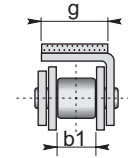

CATENE CON ALETTE A SQUADRA GOMMATE

CHAINS WITH RUBBER PROFILE

ALETTA A SQUADRA

SMALL AND LARGE ATTACHMENT

PROFILO AVVITATO IN P.E.

COD.	p	p	L	g	h	c	b1	h1
ISO	inch	mm	mm	mm	mm	mm	mm	mm
06B1 CR	3/8"	9,525	17,5	9,1	1,03	9,0	5,72	8,20
08B1 CR	1/2"	12,70	23,2	12,9	1,40	11,4	7,75	11,80
10B1 CR	5/8"	15,875	28,8	13,0	1,63	12,3	9,65	13,70

CATENA SINGOLA

COD.	p	p	L	b1	g	t	h	h1	c
ISO	inch	mm	mm	mm	mm	mm	mm	mm	mm
08B1CG	1/2	12,70	24,5	7,75	14,40	10	4,5	11,80	12,5
10B1CG	5/8	15,875	23,5	9,65	16,7	13,5	5,7	13,70	18,0
12B1CG	3/4	19,05	36	11,68	20,5	16,1	4	16,13	16,0
16B1CG	1	25,4	49,3	17,02	29,5	25,1	6	20,80	20,8

CATENA DOPPIA

COD.	p	p	L	b1	g	t	h	h1	c	pt
ISO	inch	mm	mm	mm	mm	mm	mm	mm	mm	mm
08B2CG	1/2	12,70	24,1	7,75	28,4	20,4	3,9	11,80	12,5	13,92
10B2CG	5/8	15,875	29	9,65	33	29,3	3	13,70	13,5	16,59
12B2CG	3/4	19,05	37,3	11,68	38,95	35,80	4	16,13	16	19,46

Esecuzione INOX per tutti gli attacchi a catalogo / INOX execution for every attacks on catalogue.

Catene pretese a richiesta / On request preloading chains.

Le misure sono espresse in mm. / Dimensions are expressed in mm.