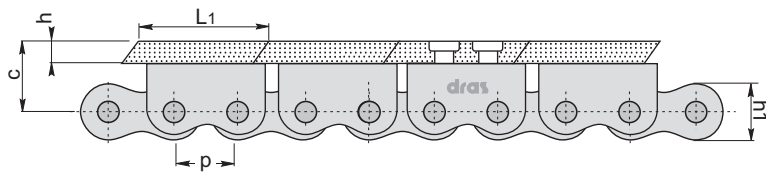

CATENE CON ALETTE A SQUADRA GOMMATE

CHAINS WITH RUBBER PROFILE

ALETTA A SQUADRA

SMALL AND LARGE ATTACHMENT

PROFILO AVVITATO IN P.E.

COD.	p	p	L	g	h	c	b1	h1
ISO	inch	mm	mm	mm	mm	mm	mm	mm
06B1 CR	3/8"	9,525	17,5	9,1	1,03	9,0	5,72	8,20
08B1 CR	1/2"	12,70	23,2	12,9	1,40	11,4	7,75	11,80
10B1 CR	5/8"	15,875	28,8	13,0	1,63	12,3	9,65	13,70

CATENA SINGOLA

COD.	p	p	L	b1	g	t	h	h1	c
ISO	inch	mm	mm	mm	mm	mm	mm	mm	mm
08B1CG	1/2	12,70	24,5	7,75	14,40	10	4,5	11,80	12,5
10B1CG	5/8	15,875	23,5	9,65	16,7	13,5	5,7	13,70	18,0
12B1CG	3/4	19,05	36	11,68	20,5	16,1	4	16,13	16,0
16B1CG	1	25,4	49,3	17,02	29,5	25,1	6	20,80	20,8

CATENA DOPPIA

COD.	p	p	L	b1	g	t	h	h1	c	pt
ISO	inch	mm	mm	mm	mm	mm	mm	mm	mm	mm
08B2CG	1/2	12,70	24,1	7,75	28,4	20,4	3,9	11,80	12,5	13,92
10B2CG	5/8	15,875	29	9,65	33	29,3	3	13,70	13,5	16,59
12B2CG	3/4	19,05	37,3	11,68	38,95	35,80	4	16,13	16	19,46

Esecuzione INOX per tutti gli attacchi a catalogo / INOX execution for every attacks on catalogue.

Catene pretese a richiesta / On request preloading chains.

Le misure sono espresse in mm. / Dimensions are expressed in mm.