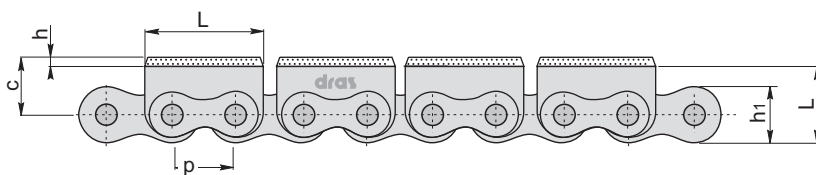

CATENE CON ALETTE A SQUADRA GOMMATE

CHAINS WITH RUBBER PROFILE

ALETTA A SQUADRA

SMALL AND LARGE ATTACHMENT

PROFILO AVVITATO IN P.E.

COD.	p	p	L	g	h	c	b1	h1
ISO	inch	mm	mm	mm	mm	mm	mm	mm
06B1 CR	3/8"	9,525	17,5	9,1	1,03	9,0	5,72	8,20
08B1 CR	1/2"	12,70	23,2	12,9	1,40	11,4	7,75	11,80
10B1 CR	5/8"	15,875	28,8	13,0	1,63	12,3	9,65	13,70

CATENA SINGOLA

COD.	p	p	L	b1	g	t	h	h1	c
ISO	inch	mm	mm	mm	mm	mm	mm	mm	mm
08B1CG	1/2	12,70	24,5	7,75	14,40	10	4,5	11,80	12,5
10B1CG	5/8	15,875	23,5	9,65	16,7	13,5	5,7	13,70	18,0
12B1CG	3/4	19,05	36	11,68	20,5	16,1	4	16,13	16,0
16B1CG	1	25,4	49,3	17,02	29,5	25,1	6	20,80	20,8

CATENA DOPPIA

COD.	p	p	L	b1	g	t	h	h1	c	pt
ISO	inch	mm	mm	mm	mm	mm	mm	mm	mm	mm
08B2CG	1/2	12,70	24,1	7,75	28,4	20,4	3,9	11,80	12,5	13,92
10B2CG	5/8	15,875	29	9,65	33	29,3	3	13,70	13,5	16,59
12B2CG	3/4	19,05	37,3	11,68	38,95	35,80	4	16,13	16	19,46

Esecuzione INOX per tutti gli attacchi a catalogo / INOX execution for every attacks on catalogue.

Catene pretese a richiesta / On request preloading chains.

Le misure sono espresse in mm. / Dimensions are expressed in mm.