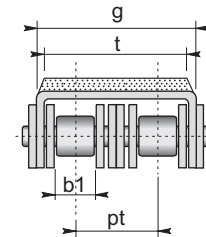

CATENE CON ALETTE A SQUADRA GOMMATE

CHAINS WITH RUBBER PROFILE

ALETTA A SQUADRA

SMALL AND LARGE ATTACHMENT

PROFILO AVVITATO IN P.E.

COD.	p	p	L	g	h	c	b1	h1
ISO	inch	mm	mm	mm	mm	mm	mm	mm
06B1 CR	3/8"	9,525	17,5	9,1	1,03	9,0	5,72	8,20
08B1 CR	1/2"	12,70	23,2	12,9	1,40	11,4	7,75	11,80
10B1 CR	5/8"	15,875	28,8	13,0	1,63	12,3	9,65	13,70

CATENA SINGOLA

COD.	p	p	L	b1	g	t	h	h1	c
ISO	inch	mm	mm	mm	mm	mm	mm	mm	mm
08B1CG	1/2	12,70	24,5	7,75	14,40	10	4,5	11,80	12,5
10B1CG	5/8	15,875	23,5	9,65	16,7	13,5	5,7	13,70	18,0
12B1CG	3/4	19,05	36	11,68	20,5	16,1	4	16,13	16,0
16B1CG	1	25,4	49,3	17,02	29,5	25,1	6	20,80	20,8

CATENA DOPPIA

COD.	p	p	L	b1	g	t	h	h1	c	pt
ISO	inch	mm	mm	mm	mm	mm	mm	mm	mm	mm
08B2CG	1/2	12,70	24,1	7,75	28,4	20,4	3,9	11,80	12,5	13,92
10B2CG	5/8	15,875	29	9,65	33	29,3	3	13,70	13,5	16,59
12B2CG	3/4	19,05	37,3	11,68	38,95	35,80	4	16,13	16	19,46

Esecuzione INOX per tutti gli attacchi a catalogo / INOX execution for every attacks on catalogue.

Catene pretese a richiesta / On request preloading chains.

Le misure sono espresse in mm. / Dimensions are expressed in mm.