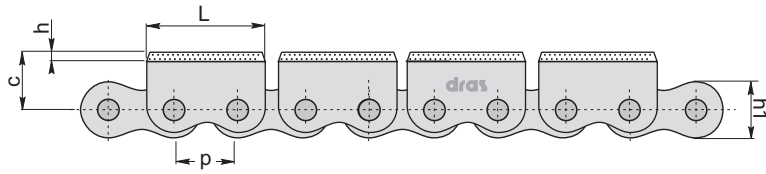

CATENE CON ALETTE A SQUADRA GOMMATE

CHAINS WITH RUBBER PROFILE

ALETTA A SQUADRA

SMALL AND LARGE ATTACHMENT

PROFILO AVVITATO IN P.E.

COD.	p	p	L	g	h	c	b1	h1
ISO	inch	mm	mm	mm	mm	mm	mm	mm
06B1 CR	3/8"	9,525	17,5	9,1	1,03	9,0	5,72	8,20
08B1 CR	1/2"	12,70	23,2	12,9	1,40	11,4	7,75	11,80
10B1 CR	5/8"	15,875	28,8	13,0	1,63	12,3	9,65	13,70

CATENA SINGOLA

COD.	p	p	L	b1	g	t	h	h1	c
ISO	inch	mm	mm	mm	mm	mm	mm	mm	mm
08B1CG	1/2	12,70	24,5	7,75	14,40	10	4,5	11,80	12,5
10B1CG	5/8	15,875	23,5	9,65	16,7	13,5	5,7	13,70	18,0
12B1CG	3/4	19,05	36	11,68	20,5	16,1	4	16,13	16,0
16B1CG	1	25,4	49,3	17,02	29,5	25,1	6	20,80	20,8

CATENA DOPPIA

COD.	p	p	L	b1	g	t	h	h1	c	pt
ISO	inch	mm	mm	mm	mm	mm	mm	mm	mm	mm
08B2CG	1/2	12,70	24,1	7,75	28,4	20,4	3,9	11,80	12,5	13,92
10B2CG	5/8	15,875	29	9,65	33	29,3	3	13,70	13,5	16,59
12B2CG	3/4	19,05	37,3	11,68	38,95	35,80	4	16,13	16	19,46

Esecuzione INOX per tutti gli attacchi a catalogo / INOX execution for every attacks on catalogue.

Catene pretese a richiesta / On request preloading chains.

Le misure sono espresse in mm. / Dimensions are expressed in mm.