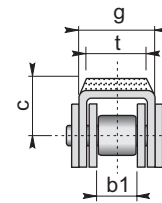

CATENE CON ALETTE A SQUADRA GOMMATE

CHAINS WITH RUBBER PROFILE

ALETTA A SQUADRA

SMALL AND LARGE ATTACHMENT

PROFILO AVVITATO IN P.E.

COD.	p	p	L	g	h	c	b1	h1
ISO	inch	mm	mm	mm	mm	mm	mm	mm
06B1 CR	3/8"	9,525	17,5	9,1	1,03	9,0	5,72	8,20
08B1 CR	1/2"	12,70	23,2	12,9	1,40	11,4	7,75	11,80
10B1 CR	5/8"	15,875	28,8	13,0	1,63	12,3	9,65	13,70

CATENA SINGOLA

COD.	p	p	L	b1	g	t	h	h1	c
ISO	inch	mm	mm	mm	mm	mm	mm	mm	mm
08B1CG	1/2	12,70	24,5	7,75	14,40	10	4,5	11,80	12,5
10B1CG	5/8	15,875	23,5	9,65	16,7	13,5	5,7	13,70	18,0
12B1CG	3/4	19,05	36	11,68	20,5	16,1	4	16,13	16,0
16B1CG	1	25,4	49,3	17,02	29,5	25,1	6	20,80	20,8

CATENA DOPPIA

COD.	p	p	L	b1	g	t	h	h1	c	pt
ISO	inch	mm	mm	mm	mm	mm	mm	mm	mm	mm
08B2CG	1/2	12,70	24,1	7,75	28,4	20,4	3,9	11,80	12,5	13,92
10B2CG	5/8	15,875	29	9,65	33	29,3	3	13,70	13,5	16,59
12B2CG	3/4	19,05	37,3	11,68	38,95	35,80	4	16,13	16	19,46